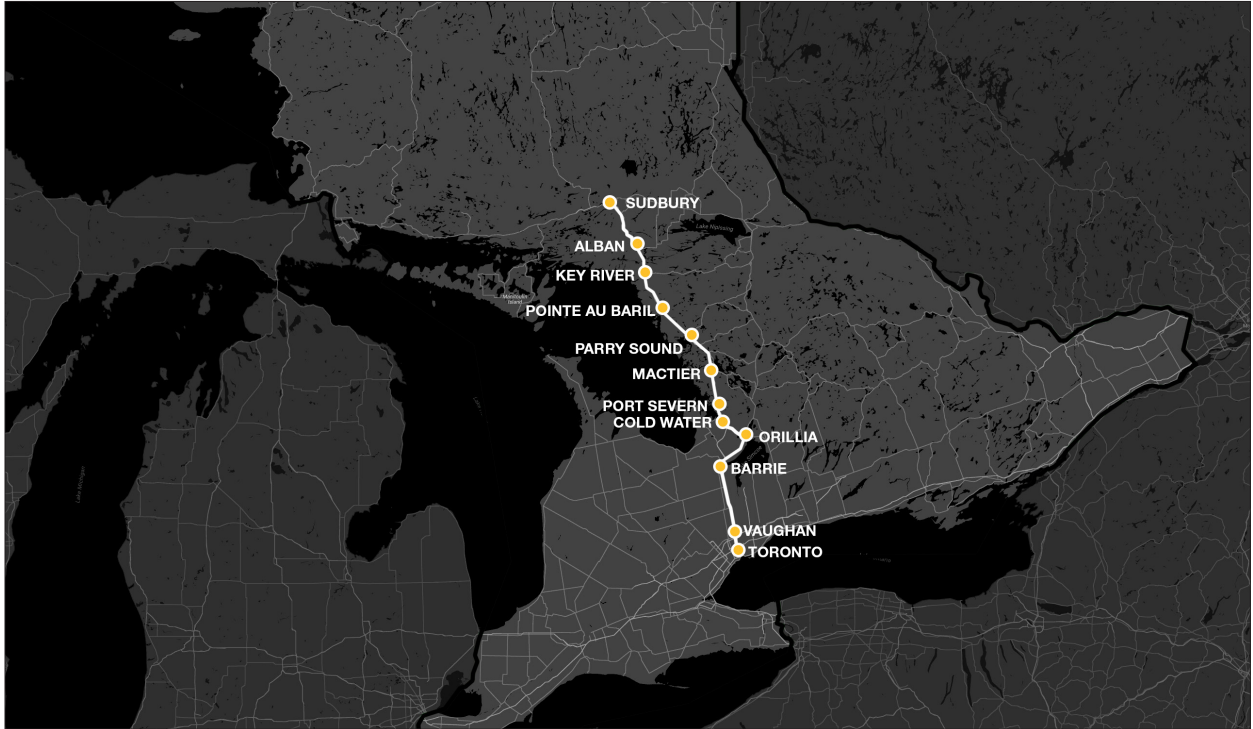

TORONTO - BARRIE - PARRY SOUND - SUDBURY

Comment lire nos horaires
Étape 1 :

Repérez votre gare ou arrêt de départ. Ceux-ci sont inscrits dans la colonne verticale de gauche.

Étape 2 :

Notez le numéro d'horaire, car il précise le parcours de l'autobus (p. ex. 711 signifie le parcours quotidien quittant Toronto à 9 h 15). Chaque parcours est doté d'un numéro d'horaire unique, car il peut y avoir plusieurs départs au même arrêt le même jour.

Étape 3 :

Consultez les heures de départ à l'horaire et assurez-vous que votre destination figure dans ce parcours. Les autobus ne s'arrêtent pas partout. Les parcours marqués d'une flèche ou d'un trait indiquent un service d'autobus express et que l'autobus s'arrête uniquement à ces endroits.

SCHEDULE #/No D'HORAIRE 202

Southbound / Vers le sud

SUDBURY>PARRY SOUND>BARRIE>TORONTO

Effective : May 10, 2026

en vigueur le 10 mai, 2026

TRIP #/N° DE VOYAGE	location details détails de l'arrêt	1234 DAILY QUOTIDIEN	1216 DAILY QUOTIDIEN	1232 DAILY QUOTIDIEN	
FREQUENCY/FRÉQUENCE					
Sudbury	  	07:10	14:00	16:30	-
Sudbury - Laurentian University/Université Laurentienne		-	-	16:50	-
Sudbury - Health Sciences North/Horizon Santé-Nord		-	-	16:59	-
Alban		-	-	17:43	-
Key River		-	-	18:03	-
Byng Inlet		-	-	18:13	-
Pointe Au Baril		-	-	18:28	-
Parry Sound		08:55	15:45	18:56	-
Parry Sound		09:15	16:05	19:11	-
Horseshoe Lake Rd /chemin Horseshoe Lake		⌂	-	⌂	-
Gordon Bay		⌂	-	⌂	-
Mactier		09:45	-	19:42	-
Port Severn		10:15	-	20:09	-
Coldwater		10:22	-	20:23	-
Orillia - Transit	 	-	17:15	20:46	-
Orillia - Georgian College/ Collège Géorgian		-	17:23	20:54	-
Barrie Allandale Transit Terminal	   	11:09	17:51	21:19	-
King City GO Station/ gare GO	 	11:52	-	-	-
Toronto - Vaughan-407 terminal/ gare 407	 	12:15	18:47	22:10	-
Toronto - Yorkdale	 	12:40	19:00	22:24	-
Toronto - Union Station Bus Terminal / gare d'autocar	   	-	-	22:55	-