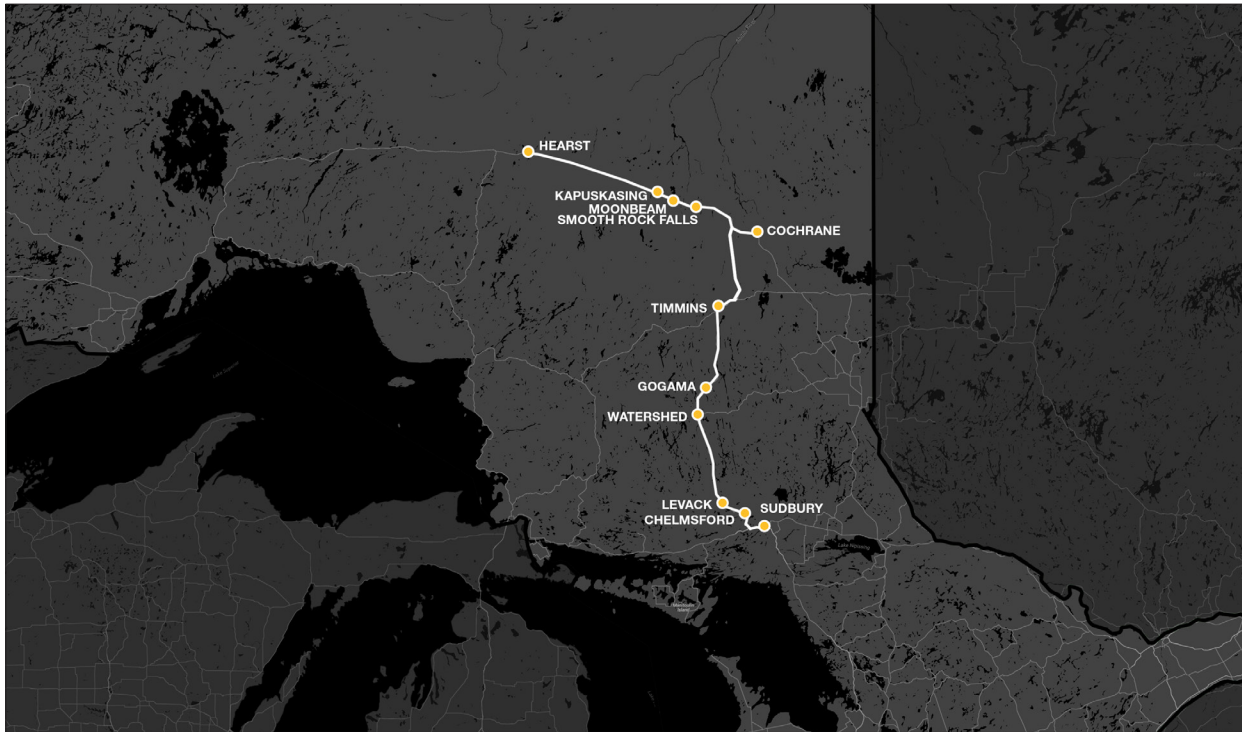

**SUDBURY - TIMMINS - HEARST**

**Comment lire nos horaires**
**Étape 1 :**

Repérez votre gare ou arrêt de départ. Ceux-ci sont inscrits dans la colonne verticale de gauche.

**Étape 2 :**

Notez le numéro d'horaire, car il précise le parcours de l'autobus (p. ex. 711 signifie le parcours quotidien quittant Toronto à 9 h 15). Chaque parcours est doté d'un numéro d'horaire unique, car il peut y avoir plusieurs départs au même arrêt le même jour.

**Étape 3 :**

Consultez les heures de départ à l'horaire et assurez-vous que votre destination figure dans ce parcours. Les autobus ne s'arrêtent pas partout. Les parcours marqués d'une flèche ou d'un trait indiquent un service d'autobus express et que l'autobus s'arrête uniquement à ces endroits.

## SCHEDULE #/No D'HORAIRE 401

Northbound / Vers le nord  
SUDBURY>TIMMINS>HEARST

Effective : May 10, 2026  
en vigueur le 10 mai, 2026

TRIP #/N° DE VOYAGE	location details détails de l'arrêt	1411 SUN to FRI DIM à VEN	1401 TUE, THU & SUN MAR, JEU et DIM		
<b>FREQUENCY/FRÉQUENCE</b>					
Sudbury	  	18:00	-	-	-
Azilda			-	-	-
Chelmsford		18:30	-	-	-
Dowling			-	-	-
Levack		18:48	-	-	-
Cartier			-	-	-
Half Way Lake			-	-	-
Watershed		19:55	-	-	-
Watershed		20:10	-	-	-
Gogama		20:35	-	-	-
Mattagami First Nation/Première nation de Mattagami		21:02	-	-	-
Timmins	 	22:20	-	-	-
Timmins	 	-	23:00	-	-
Timmins - Timmins & District Hospital/l'Hôpital de Timmins et du District		-	23:05	-	-
Cochrane	   	-	00:12	-	-
Cochrane	   	-	00:22	-	-
Smooth Rock Falls		-	01:02	-	-
Strickland		-		-	-
Fauquier		-		-	-
Moonbeam		-	01:35	-	-
Kapuskasing	 	-	02:10	-	-
Val Rita		-		-	-
Harty		-		-	-
Opasatika		-		-	-
Mattice		-		-	-
Val Coté		-		-	-
Hearst	  	-	03:20	-	-