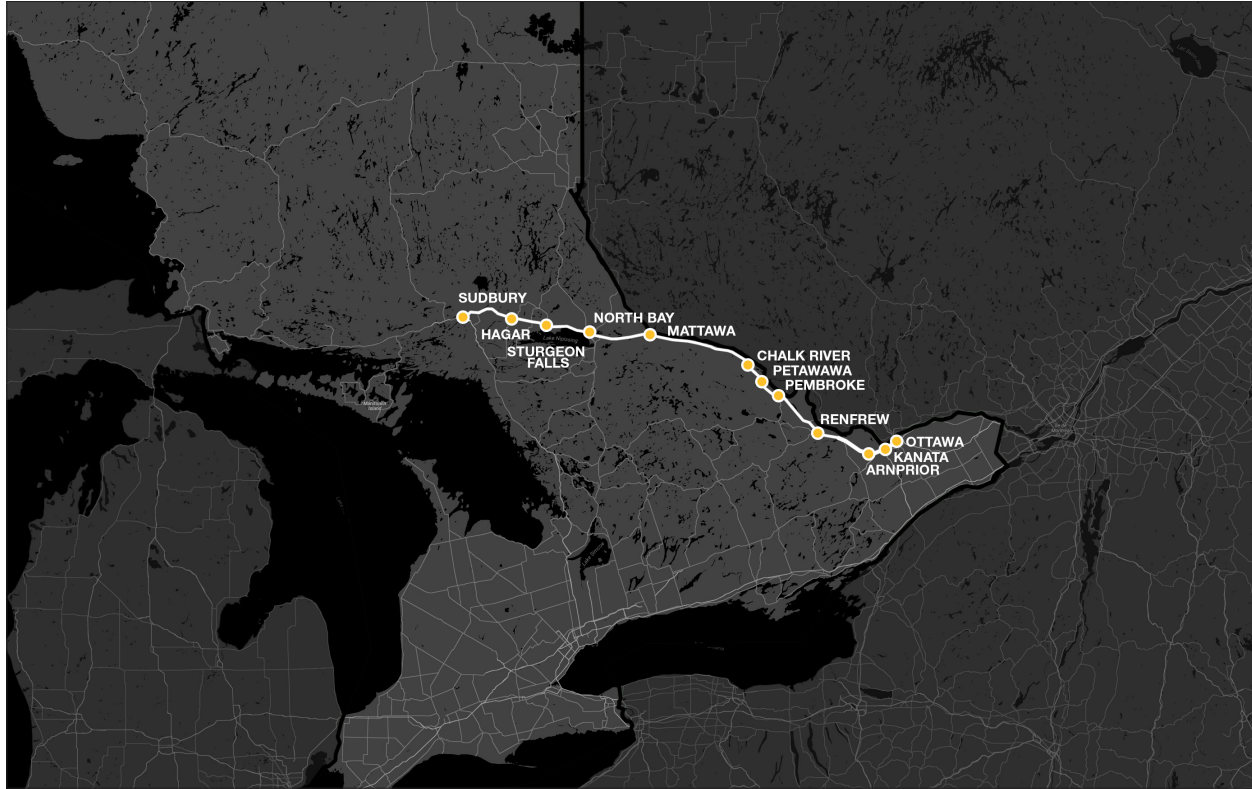

**OTTAWA - NORTH BAY - SUDBURY**

**Comment lire nos horaires**
**Étape 1 :**

Repérez votre gare ou arrêt de départ. Ceux-ci sont inscrits dans la colonne verticale de gauche.

**Étape 2 :**

Notez le numéro d'horaire, car il précise le parcours de l'autobus (p. ex. 711 signifie le parcours quotidien quittant Toronto à 9 h 15). Chaque parcours est doté d'un numéro d'horaire unique, car il peut y avoir plusieurs départs au même arrêt le même jour.

**Étape 3 :**

Consultez les heures de départ à l'horaire et assurez-vous que votre destination figure dans ce parcours. Les autobus ne s'arrêtent pas partout. Les parcours marqués d'une flèche ou d'un trait indiquent un service d'autobus express et que l'autobus s'arrête uniquement à ces endroits.

## SCHEDULE #/No D'HORAIRE 501

Westbound / Vers l'ouest  
OTTAWA>NORTH BAY>SUDBURY

Effective : May 10, 2026  
en vigueur le 10 mai, 2026

TRIP #/N° DE VOYAGE	location details	1503	1505	1507	
FREQUENCY/FRÉQUENCE	détails de l'arrêt	MON to FRI	SUN to FRI	DAILY	
		LUN à VEN	DIM à VEN	QUOTIDIEN	
Ottawa - VIA Rail		-	-	10:15	-
Ottawa - Hospital General Campus/l'Hôpital d'Ottawa		-	-	10:27	-
Ottawa - CHEO Hospital/ l'Hôpital CHEO		-	-	10:30	-
Kanata - OC Transpo Terry Fox Stop		-	-	10:55	-
Arnprior		-	-	11:24	-
Renfrew		-	-	11:45	-
Cobden		-	-	⌚	-
Pembroke		-	-	12:40	-
Petawawa		-	-	13:05	-
Petawawa		-	-	13:20	-
Chalk River		-	-	13:35	-
Deep River		-	-	13:43	-
Point Alexander		-	-	⌚	-
Rolphton		-	-	⌚	-
Stonecliffe		-	-	⌚	-
Deux Rivières		-	-	⌚	-
Mattawa		-	-	14:51	-
Rutherglen		-	-	⌚	-
North Bay		-	-	15:35	-
North Bay		05:15	13:45	15:50	-
North Bay - Regional Health Centre/Centre Régional de Santé		05:20	13:50	16:03	-
Sturgeon Falls		05:55	14:25	16:28	-
Verner		06:05	14:35	16:41	-
Warren		⌚	⌚	⌚	-
Hagar		06:27	14:57	17:03	-
Wahnapitae		⌚	⌚	⌚	-
Sudbury		06:55	15:25	17:35	-