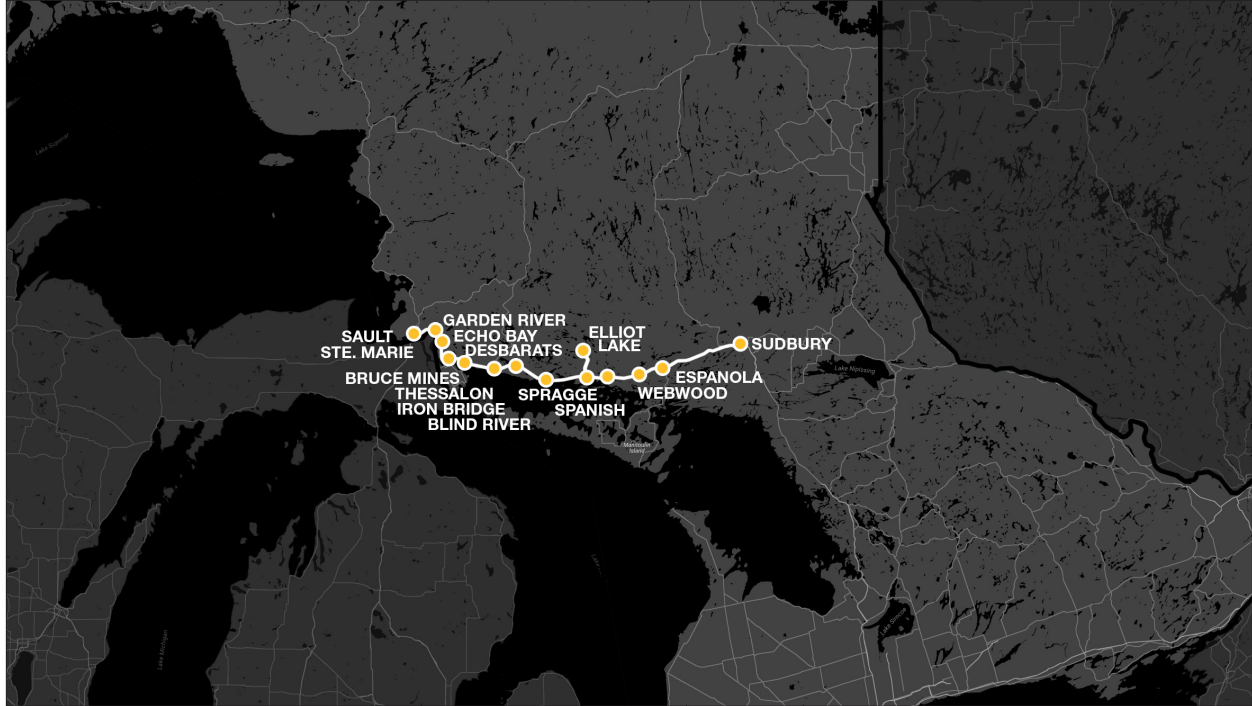

SUDBURY - SAULT STE. MARIE

Comment lire nos horaires
Étape 1 :

Repérez votre gare ou arrêt de départ. Ceux-ci sont inscrits dans la colonne verticale de gauche.

Étape 2 :

Notez le numéro d'horaire, car il précise le parcours de l'autobus (p. ex. 711 signifie le parcours quotidien quittant Toronto à 9 h 15). Chaque parcours est doté d'un numéro d'horaire unique, car il peut y avoir plusieurs départs au même arrêt le même jour.

Étape 3 :

Consultez les heures de départ à l'horaire et assurez-vous que votre destination figure dans ce parcours. Les autobus ne s'arrêtent pas partout. Les parcours marqués d'une flèche ou d'un trait indiquent un service d'autobus express et que l'autobus s'arrête uniquement à ces endroits.

SCHEDULE #/No D'HORAIRE 503

Westbound / Vers l'ouest
SUDBURY>SAULT STE MARIE
 Effective : May 10, 2026
 en vigueur le 10 mai, 2026

TRIP #/N° DE VOYAGE	location details détails de l'arrêt	1501 SUN to FRI DIM à VEN	X1512/1513 SUN to FRI DIM à VEN		
FREQUENCY/FRÉQUENCE					
Sudbury	   	18:10	-	-	-
Sudbury - Laurentian University/Université Laurentienne		18:27	-	-	-
Sudbury - Health Sciences North/Horizon Santé-Nord		18:36	-	-	-
Nairn Centre		19:30	-	-	-
Espanola		19:42	-	-	-
Webbwood		19:55	-	-	-
Massey		20:09	-	-	-
Spanish		-	19:45	-	-
Elliot Lake	 	20:23	↔	20:15	-
Spragge	 	20:25		20:30	-
Spragge	 	-		21:00	-
Elliot Lake	 	20:40		-	-
Blind River		20:55		-	-
Blind River		21:15		-	-
Iron Bridge		21:32		-	-
Dumond-Huron Shores Rds/ chemins Dumond et Huron Shores		21:47		-	-
Thessalon		21:55		-	-
Big Perch Bay-Braniff Rd/ chemins Big Perch Bay et Braniff		22:10		-	-
Bruce Mines		22:18		-	-
Fisher-Archibald Rd/ chemins Fisher et Archibald		22:36		-	-
Desbarats		22:45		-	-
Barr Rd S/ chemin Barr sud				-	-
Echo Bay				-	-
Garden River				-	-
Sault Ste. Marie - Sault College/ college Sault Ste Marie				-	-
Sault Ste. Marie	   			-	-