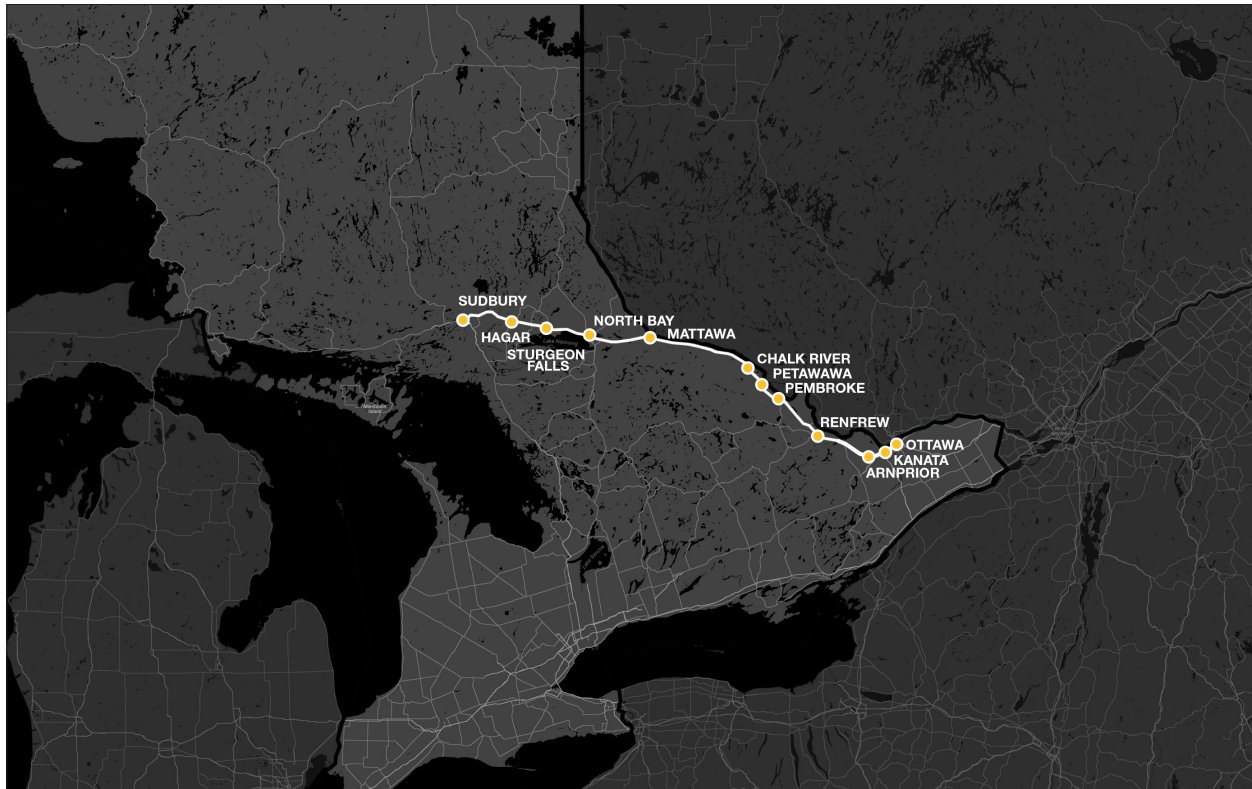

OTTAWA - NORTH BAY - SUDBURY

Comment lire nos horaires
Étape 1 :

Repérez votre gare ou arrêt de départ. Ceux-ci sont inscrits dans la colonne verticale de gauche.

Étape 2 :

Notez le numéro d'horaire, car il précise le parcours de l'autobus (p. ex. 711 signifie le parcours quotidien quittant Toronto à 9 h 15). Chaque parcours est doté d'un numéro d'horaire unique, car il peut y avoir plusieurs départs au même arrêt le même jour.

Étape 3 :

Consultez les heures de départ à l'horaire et assurez-vous que votre destination figure dans ce parcours. Les autobus ne s'arrêtent pas partout. Les parcours marqués d'une flèche ou d'un trait indiquent un service d'autobus express et que l'autobus s'arrête uniquement à ces endroits.

SCHEDULE #/No D'HORAIRE 501

Westbound / Vers l'ouest
OTTAWA>NORTH BAY>SUDBURY

Effective : August 11, 2025
en vigueur le 11 août, 2025

TRIP #/N° DE VOYAGE	location details	1503	1505	1507	
FREQUENCY/FRÉQUENCE	détails de l'arrêt	MON to FRI	SUN to FRI	DAILY	
		LUN à VEN	DIM à VEN	QUOTIDIEN	
Ottawa - VIA Rail		-	-	10:15	-
Ottawa - Hospital General Campus/l'Hôpital d'Ottawa		-	-	10:24	-
Ottawa - CHEO Hospital/ l'Hôpital CHEO		-	-	10:25	-
Kanata - OC Transpo Terry Fox Stop		-	-	10:51	-
Arnprior		-	-	11:20	-
Renfrew		-	-	11:44	-
Cobden		-	-	⌚	-
Pembroke		-	-	12:37	-
Petawawa		-	-	12:58	-
Petawawa		-	-	13:13	-
Chalk River		-	-	13:27	-
Deep River		-	-	13:36	-
Point Alexander		-	-	⌚	-
Rolphton		-	-	⌚	-
Stonecliffe		-	-	⌚	-
Deux Rivières		-	-	⌚	-
Mattawa		-	-	14:44	-
Rutherglen		-	-	⌚	-
North Bay		-	-	15:25	-
North Bay		05:15	13:45	15:45	-
North Bay - Regional Health Centre/Centre Régional de Santé		-	13:50	15:57	-
Sturgeon Falls		05:50	14:20	16:23	-
Verner		06:00	14:30	16:35	-
Warren		⌚	⌚	⌚	-
Hagar		06:20	14:50	16:50	-
Wahnapitae		⌚	⌚	⌚	-
Sudbury		06:50	15:20	17:22	-