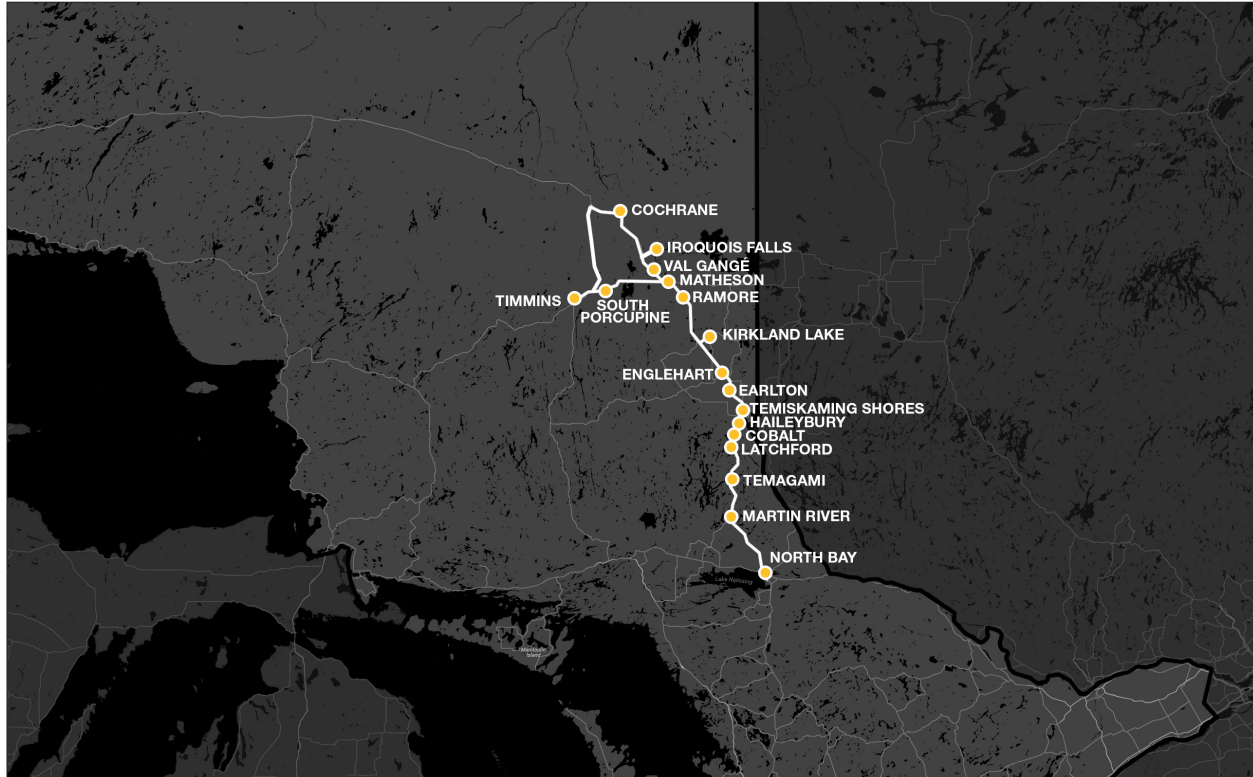

NORTH BAY - TIMMINS - COCHRANE

Comment lire nos horaires
Étape 1 :

Repérez votre gare ou arrêt de départ. Ceux-ci sont inscrits dans la colonne verticale de gauche.

Étape 2 :

Notez le numéro d'horaire, car il précise le parcours de l'autobus (p. ex. 711 signifie le parcours quotidien quittant Toronto à 9 h 15). Chaque parcours est doté d'un numéro d'horaire unique, car il peut y avoir plusieurs départs au même arrêt le même jour.

Étape 3 :

Consultez les heures de départ à l'horaire et assurez-vous que votre destination figure dans ce parcours. Les autobus ne s'arrêtent pas partout. Les parcours marqués d'une flèche ou d'un trait indiquent un service d'autobus express et que l'autobus s'arrête uniquement à ces endroits.