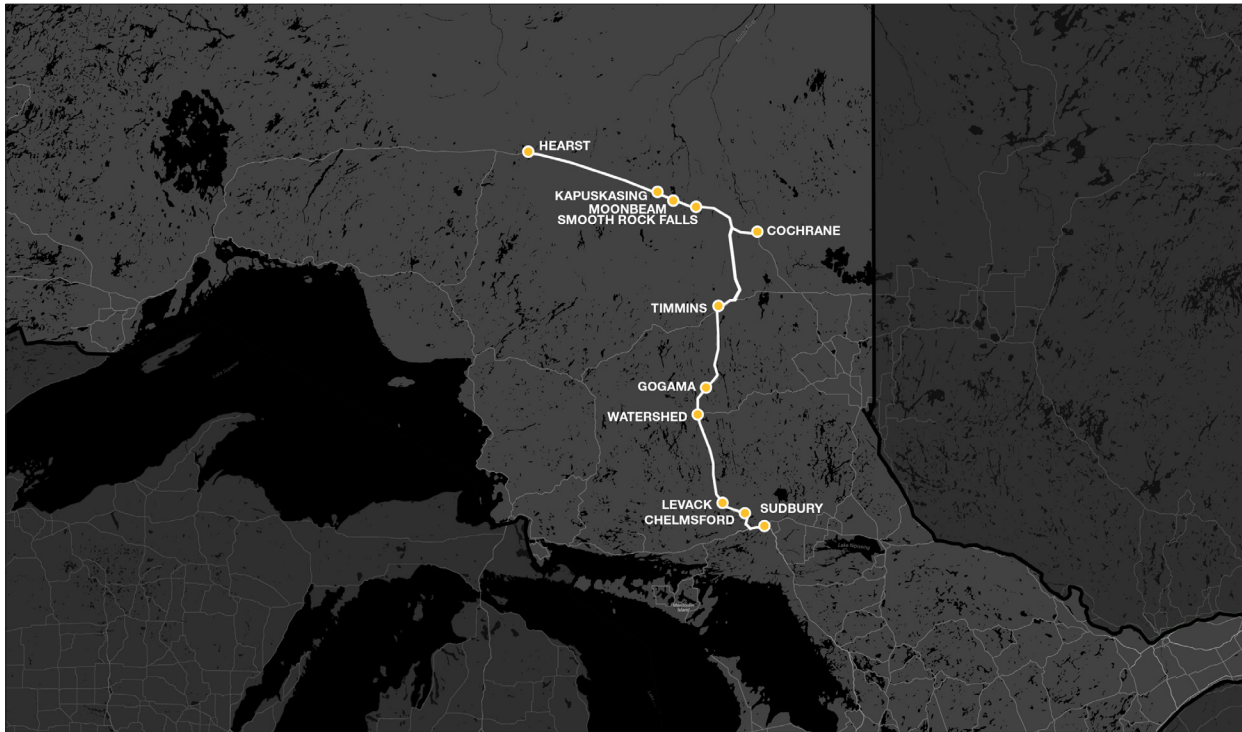

**SUDBURY - TIMMINS - HEARST**

**Comment lire nos horaires**
**Étape 1 :**

Repérez votre gare ou arrêt de départ. Ceux-ci sont inscrits dans la colonne verticale de gauche.

**Étape 2 :**

Notez le numéro d'horaire, car il précise le parcours de l'autobus (p. ex. 711 signifie le parcours quotidien quittant Toronto à 9 h 15). Chaque parcours est doté d'un numéro d'horaire unique, car il peut y avoir plusieurs départs au même arrêt le même jour.

**Étape 3 :**

Consultez les heures de départ à l'horaire et assurez-vous que votre destination figure dans ce parcours. Les autobus ne s'arrêtent pas partout. Les parcours marqués d'une flèche ou d'un trait indiquent un service d'autobus express et que l'autobus s'arrête uniquement à ces endroits.

## SCHEDULE #/No D'HORAIRE 401

Northbound / Vers le nord  
SUDBURY>TIMMINS>HEARST

Effective : May 24, 2026  
en vigueur le 24 mai, 2026

TRIP #/N° DE VOYAGE	location details détails de l'arrêt	1411 SUN to FRI DIM à VEN	1401 TUE, THU & SUN MAR, JEU et DIM		
<b>FREQUENCY/FRÉQUENCE</b>					
Sudbury	  	18:00	-	-	-
Azilda			-	-	-
Chelmsford		18:30	-	-	-
Dowling			-	-	-
Levack		18:48	-	-	-
Cartier			-	-	-
Half Way Lake			-	-	-
Watershed		19:55	-	-	-
Watershed		20:10	-	-	-
Gogama		20:35	-	-	-
Mattagami First Nation/Première nation de Mattagami		21:02	-	-	-
Timmins	 	22:20	-	-	-
Timmins	 	-	23:00	-	-
Timmins - Timmins & District Hospital/l'Hôpital de Timmins et du District		-	23:05	-	-
Cochrane	   	-	00:12	-	-
Cochrane	   	-	00:22	-	-
Smooth Rock Falls		-	01:02	-	-
Strickland		-		-	-
Fauquier		-		-	-
Moonbeam		-	01:35	-	-
Kapuskasing	 	-	02:10	-	-
Val Rita		-		-	-
Harty		-		-	-
Opasatika		-		-	-
Mattice		-		-	-
Val Coté		-		-	-
Hearst	  	-	03:20	-	-