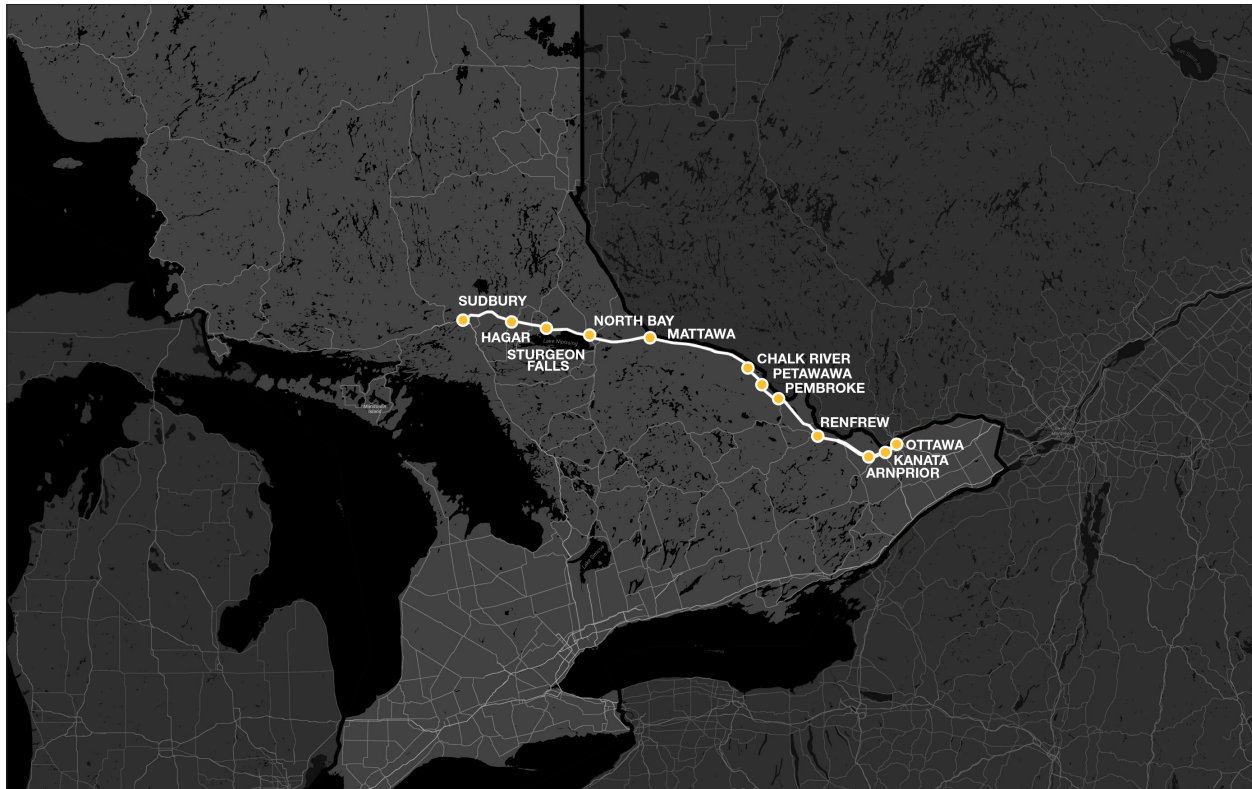

**OTTAWA - NORTH BAY - SUDBURY**

**Comment lire nos horaires**
**Étape 1 :**

Repérez votre gare ou arrêt de départ. Ceux-ci sont inscrits dans la colonne verticale de gauche.

**Étape 2 :**

Notez le numéro d'horaire, car il précise le parcours de l'autobus (p. ex. 711 signifie le parcours quotidien quittant Toronto à 9 h 15). Chaque parcours est doté d'un numéro d'horaire unique, car il peut y avoir plusieurs départs au même arrêt le même jour.

**Étape 3 :**

Consultez les heures de départ à l'horaire et assurez-vous que votre destination figure dans ce parcours. Les autobus ne s'arrêtent pas partout. Les parcours marqués d'une flèche ou d'un trait indiquent un service d'autobus express et que l'autobus s'arrête uniquement à ces endroits.

## SCHEDULE #/No D'HORAIRE 501

Westbound / Vers l'ouest  
OTTAWA>NORTH BAY>SUDBURY

Effective : May 24, 2026  
en vigueur le 24 mai, 2026

TRIP #/N° DE VOYAGE	location details	1503	1505	1507	
FREQUENCY/FRÉQUENCE	détails de l'arrêt	MON to FRI	SUN to FRI	DAILY	
		LUN à VEN	DIM à VEN	QUOTIDIEN	
Ottawa - VIA Rail		-	-	10:15	-
Ottawa - Hospital General Campus/l'Hôpital d'Ottawa		-	-	10:27	-
Ottawa - CHEO Hospital/ l'Hôpital CHEO		-	-	10:30	-
Kanata - OC Transpo Terry Fox Stop		-	-	10:55	-
Arnprior		-	-	11:24	-
Renfrew		-	-	11:45	-
Cobden		-	-	⌚	-
Pembroke		-	-	12:40	-
Petawawa		-	-	13:05	-
Petawawa		-	-	13:20	-
Chalk River		-	-	13:35	-
Deep River		-	-	13:43	-
Point Alexander		-	-	⌚	-
Rolphton		-	-	⌚	-
Stonecliffe		-	-	⌚	-
Deux Rivières		-	-	⌚	-
Mattawa		-	-	14:51	-
Rutherglen		-	-	⌚	-
North Bay		-	-	15:35	-
North Bay		05:15	13:45	15:50	-
North Bay - Regional Health Centre/Centre Régional de Santé		05:20	13:50	16:03	-
Sturgeon Falls		05:55	14:25	16:28	-
Verner		06:05	14:35	16:41	-
Warren		⌚	⌚	⌚	-
Hagar		06:27	14:57	17:03	-
Wahnapitae		⌚	⌚	⌚	-
Sudbury		06:55	15:25	17:35	-