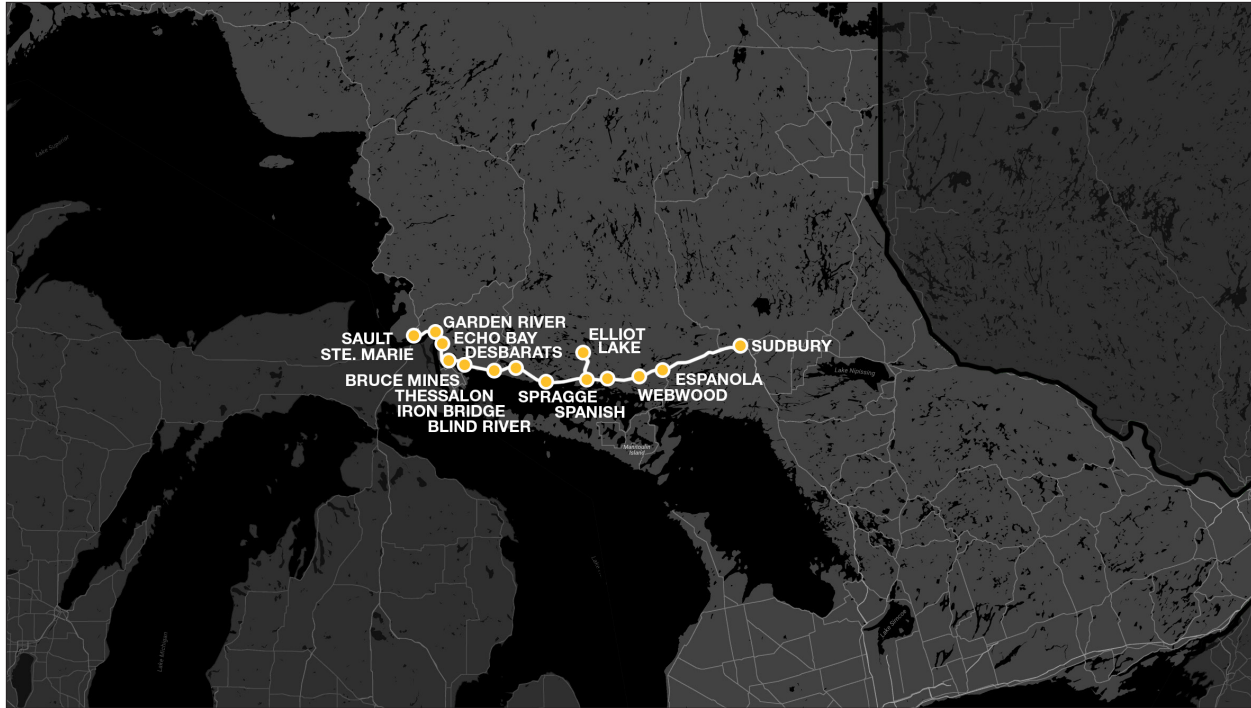

SUDBURY - SAULT STE. MARIE

Comment lire nos horaires
Étape 1 :

Repérez votre gare ou arrêt de départ. Ceux-ci sont inscrits dans la colonne verticale de gauche.

Étape 2 :

Notez le numéro d'horaire, car il précise le parcours de l'autobus (p. ex. 711 signifie le parcours quotidien quittant Toronto à 9 h 15). Chaque parcours est doté d'un numéro d'horaire unique, car il peut y avoir plusieurs départs au même arrêt le même jour.

Étape 3 :

Consultez les heures de départ à l'horaire et assurez-vous que votre destination figure dans ce parcours. Les autobus ne s'arrêtent pas partout. Les parcours marqués d'une flèche ou d'un trait indiquent un service d'autobus express et que l'autobus s'arrête uniquement à ces endroits.

SCHEDULE #/No D'HORAIRE 503

Westbound / Vers l'ouest
SUDBURY>SAULT STE MARIE
 Effective : May 24, 2026
 en vigueur le 24 mai, 2026

TRIP #/N° DE VOYAGE	location details détails de l'arrêt	1501 SUN to FRI DIM à VEN	X1512/1513 SUN to FRI DIM à VEN		
FREQUENCY/FRÉQUENCE					
Sudbury	   	18:10	-	-	-
Sudbury - Laurentian University/Université Laurentienne		18:27	-	-	-
Sudbury - Health Sciences North/Horizon Santé-Nord		18:36	-	-	-
Nairn Centre		19:30	-	-	-
Espanola		19:42	-	-	-
Webbwood		19:55	-	-	-
Massey		20:09	-	-	-
Spanish		-	19:45	-	-
Elliot Lake	 	20:23	↔	20:15	-
Spragge	 	20:25		20:30	-
Spragge	 	-		21:00	-
Elliot Lake	 	20:40		-	-
Blind River		20:55		-	-
Blind River		21:15		-	-
Iron Bridge		21:32		-	-
Dumond-Huron Shores Rds/ chemins Dumond et Huron Shores		21:47		-	-
Thessalon		21:55		-	-
Big Perch Bay-Braniff Rd/ chemins Big Perch Bay et Braniff		22:10		-	-
Bruce Mines		22:18		-	-
Fisher-Archibald Rd/ chemins Fisher et Archibald		22:36		-	-
Desbarats		22:45		-	-
Barr Rd S/ chemin Barr sud				-	-
Echo Bay				-	-
Garden River				-	-
Sault Ste. Marie - Sault College/ college Sault Ste Marie				-	-
Sault Ste. Marie	   			-	-